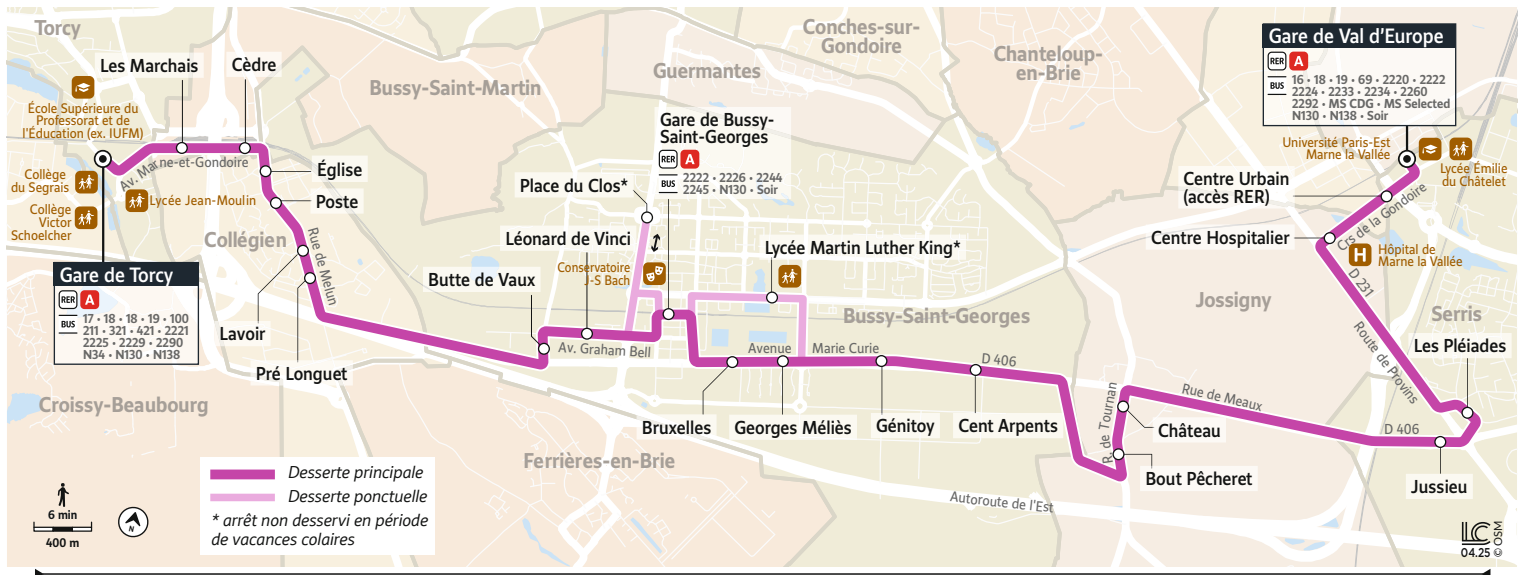

@MLV IDFM
 Transdev MARNE-LA-VALLÉE
 01 60 07 94 70

Téléchargez gratuitement les applications :

Itinéraires, infos trafic, déviations :
 Île-de-France Mobilités

Accéo
 Solution de mobilité pour personnes
 sourdes et malentendantes

2228 GARE DE TORCY ↔ GARE DE BUSSY-ST-GEORGES ↔ GARE DE VAL D'EUROPE

Horaires valables du 28 avril au 13 juillet 2025

2228 GARE DE TORCY → GARE DE VAL D'EUROPE PAR GARE DE BUSSY-ST-GEORGES

Du lundi au vendredi (sauf jours fériés)