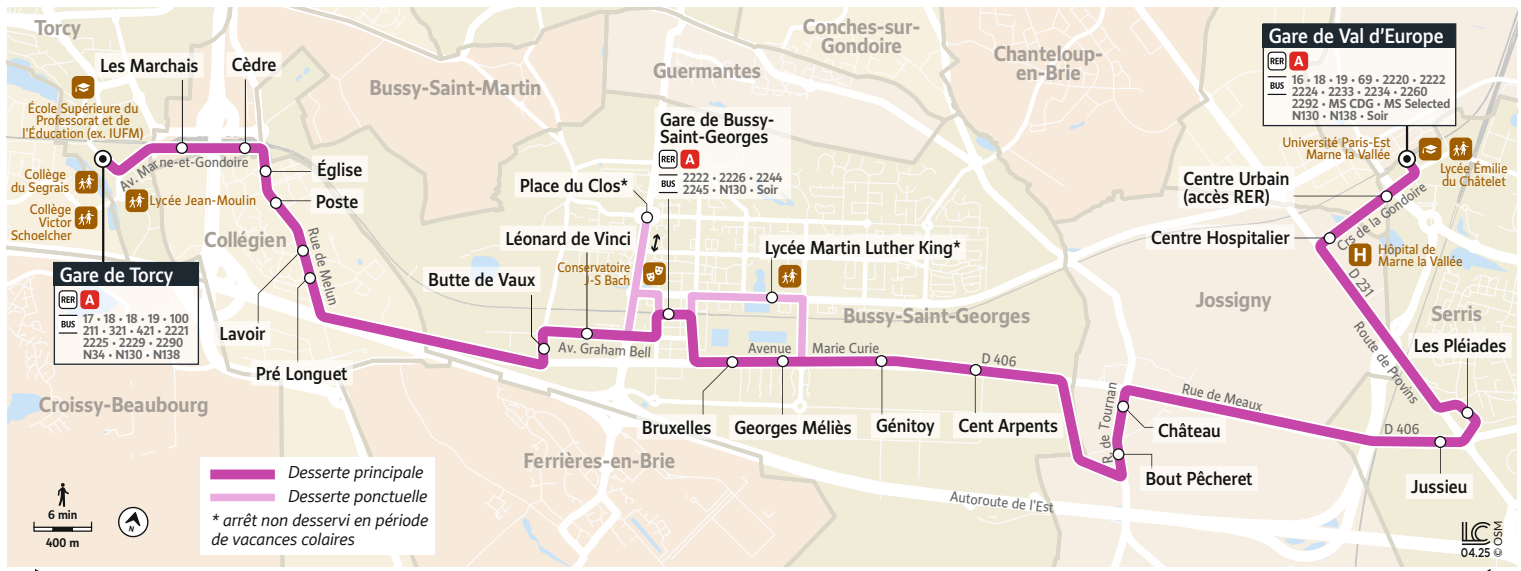

2228 GARE DE TORCY ↔ GARE DE BUSSY-ST-GEORGES ↔ GARE DE VAL D'EUROPE

Horaires valables du 28 avril au 13 juillet 2025

2228 GARE DE VAL D'EUROPE → GARE DE TORCY PAR GARE DE BUSSY-ST-GEORGES

Du lundi au vendredi (sauf jours fériés)