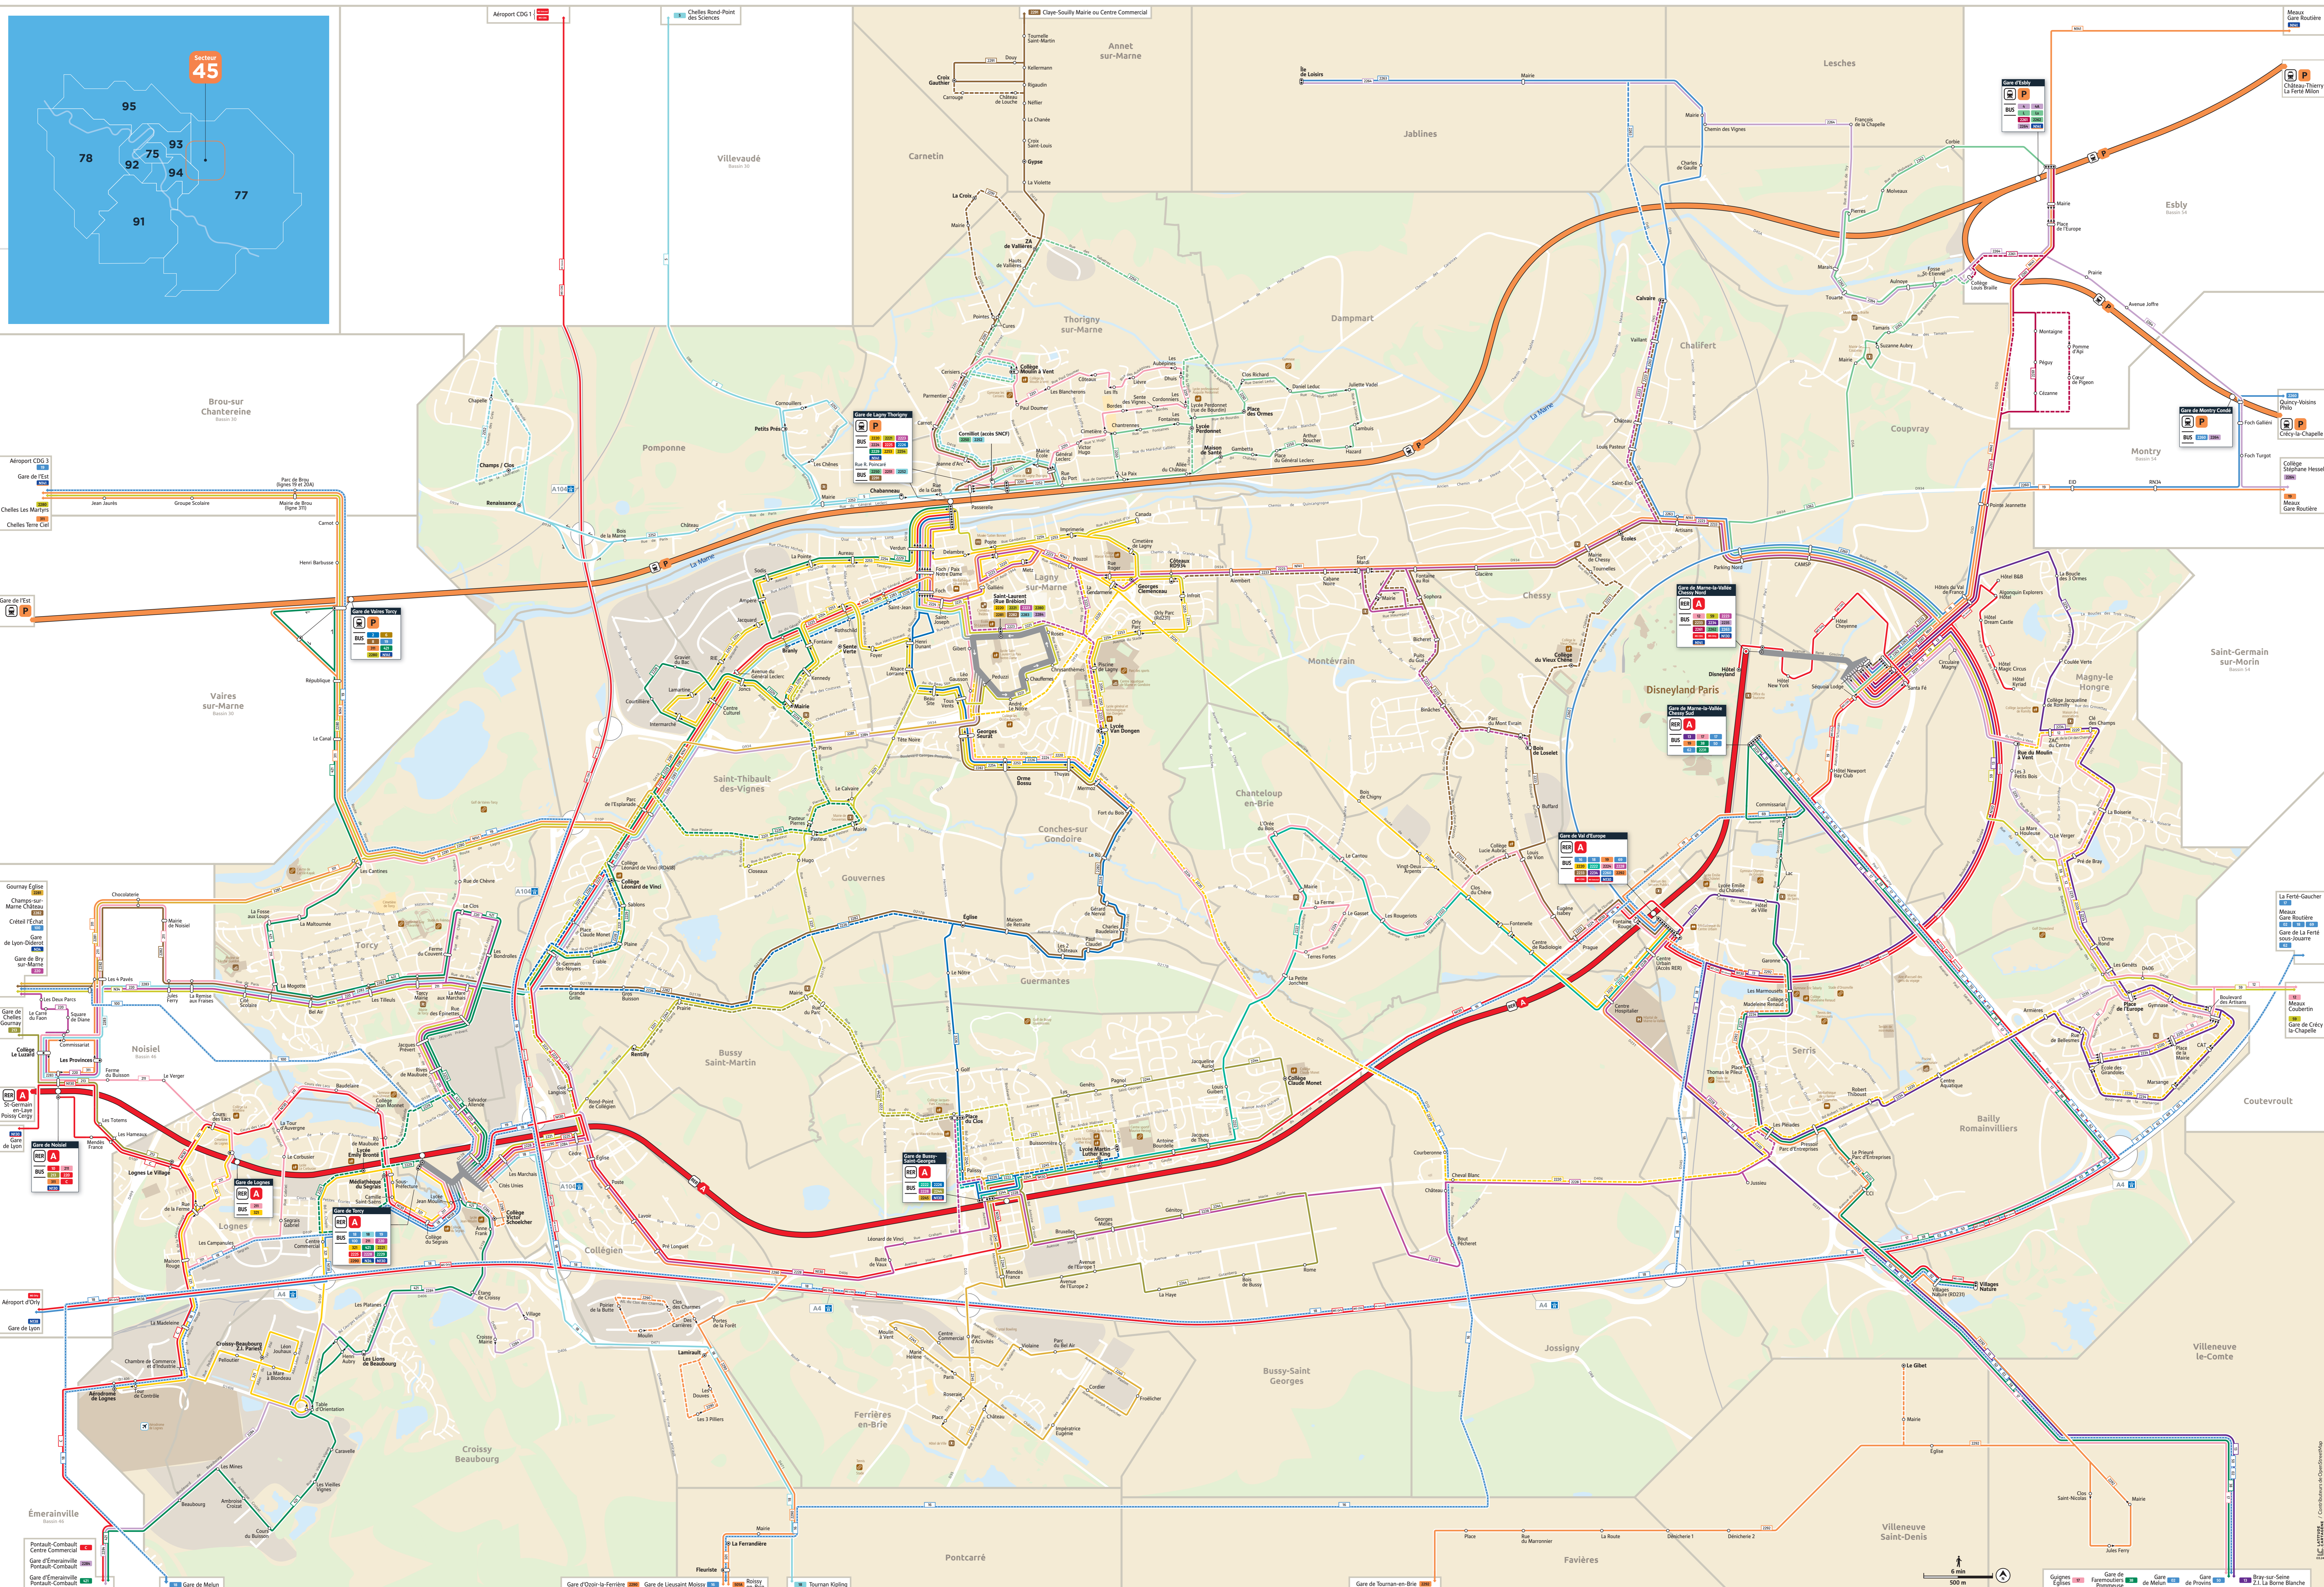

Secteur 45

Bassin de Marne-la-Vallée

Lignes de transport en commun

RER/Train	Gares (accessibilité*)
	Noisiel
	Lognes
	Torcy
	Bussy-Saint-Georges
	Val d'Europe
	Marne-la-Vallée Chessy
	Lagny-Thorigny
	Esbly
	Vaires Torcy
	Montry Condé

* Train accessible sur demande

Gares non accessibles

Lignes Express

BUS	Lignes
02	Gare de Meaux - Gare de Melun
16	Gare de Lissaint-Moisy - Gare de Val d'Europe
17	Gare de Marne-la-Vallée Chessy Sud - Coulommiers - La Ferté-Gaucher
18	Gare de Melun - Gare de Torcy - Gare de Val d'Europe - Meaux Gare Routière
19	Gare de Torcy - Gare de Chelles - Aéroport CDG Terminal 3
10	Gare de Marne-la-Vallée Chessy Sud - Gare de Provins
68	Gare de Marne-la-Vallée Chessy Sud - Gare de La Ferté-sous-Jouarre
69	Gare de Val d'Europe - Meaux Gare Routière
100	Gare de Torcy - Créteil Échat

Lignes régulières

BUS	Lignes
5	Chelles Rond-Point des Sciences - Pomponne - Gare de Lagny-Thorigny
12	Gare de Marne-la-Vallée Chessy Nord - Meaux Courbintin
13	Gare de Marne-la-Vallée Chessy Sud - Bry-sur-Seine Z.I. La Borne Blanche
17	Gare de Marne-la-Vallée Chessy Sud - Guignes Egglise

Lignes régulières

BUS	Lignes
3	Gare de Torcy - Tournan Kipling
9	Meaux Gare Routière - Gare de Marne-la-Vallée Chessy Sud - Gare de Val d'Europe
38	Gare de Marne-la-Vallée Chessy Sud - Gare de Faremoutiers Pommeuse
39	Gare de Marne-la-Vallée Chessy Nord - Gare de Crécy-la-Chapelle
31	Gare de Torcy ligne circulaire dans les deux sens
23	Gare de Chelles Gournay - Lognes Le Village
20	Gare de Torcy - Gare de Bry-sur-Marne
31	Gare de Noisiel - Chelles Terre Ciel
32	Gare de Lognes - Gare de Torcy
33	Gare de Torcy - Gare de Vaires Torcy - Gare de Torcy
34	Gare de Marne-la-Vallée Chessy Nord - Gare de Val d'Europe
35A	Roissy-en-Brie Collège Garlande - Pontcaré Ferandière
220	Gare de Lagny-Thorigny - Gare de Val d'Europe
221	Gare de Torcy - Gouvernes - Bussy-Saint-Martin - Gare de Lagny-Thorigny
222	Gare de Val d'Europe - Gare de Bussy-Saint-Georges

Lignes régulières

BUS	Lignes
237	Gare de Lagny-Thorigny (Rue R. Poincaré) - Pomponne
238	Gare de Lagny-Thorigny - Canada - Orly Parc - Centre Culturel - Gare de Lagny-Thorigny
239	Gare de Lagny-Thorigny - Centre Culturel - Orly Parc - Canada - Gare de Lagny-Thorigny
240	Gare de Val d'Europe - Quincy-Voisins Philo
241	Gare de Marne-la-Vallée Chessy Nord - Gare d'Esbly
242	Gare d'Esbly - Gare de Marne-la-Vallée Chessy Nord
243	Gare de Marne-la-Vallée Chessy Nord - Jablines Ile de Loisirs
244	Jablines Ile de Loisirs - Gare d'Esbly
245	Lagny-sur-Marne Saint-Laurent (Rue Brébon) - Chelles Les Martyrs
246	Lagny-sur-Marne Saint-Laurent (Rue Brébon) - Gournay Egglise
247	Lagny-sur-Marne Saint-Laurent (Rue Brébon) - Champ-sur-Marne Château