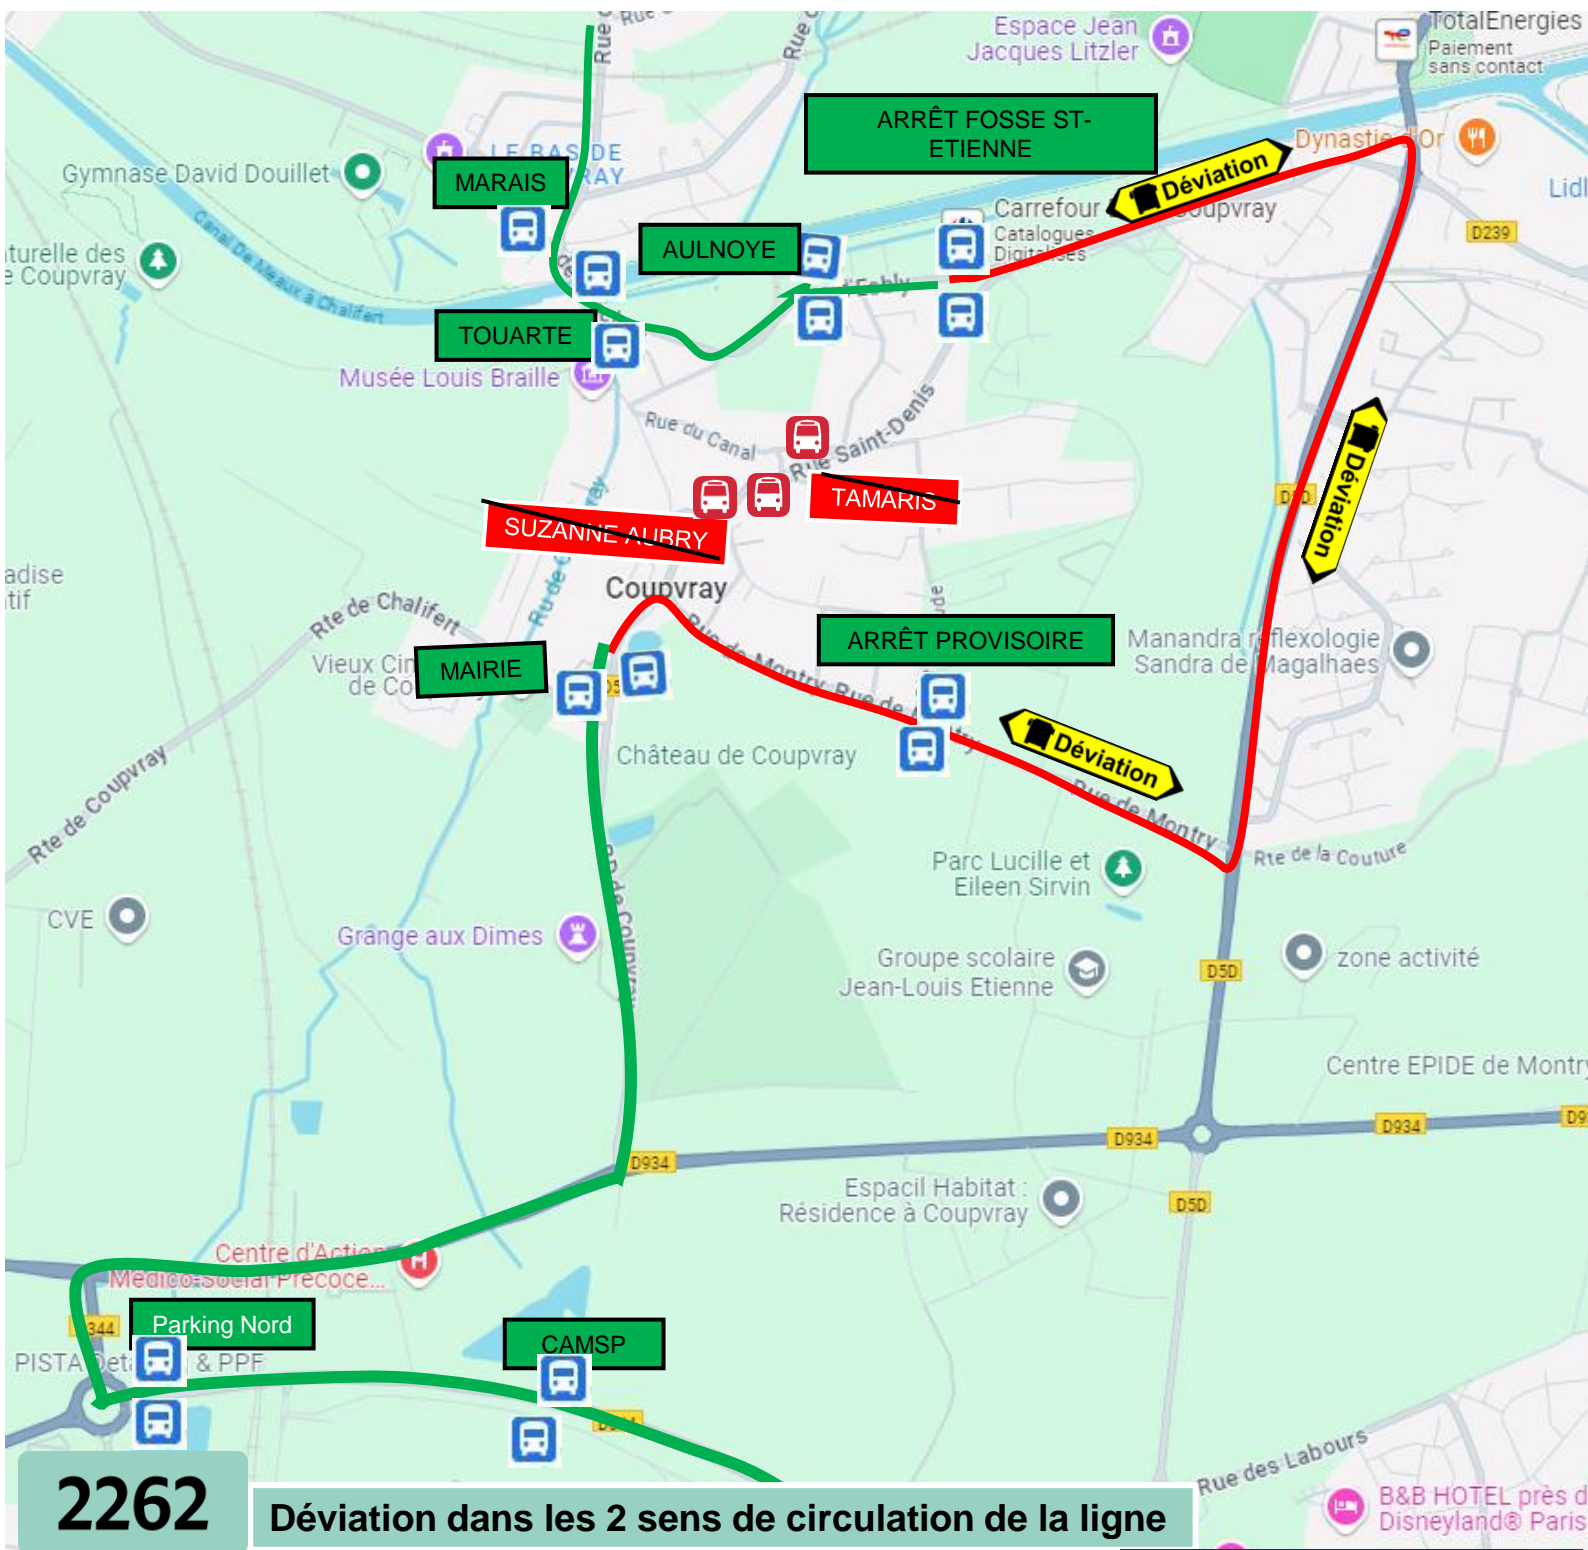

BUS

2262

TRAVAUX

Du lundi 30 septembre au vendredi 20 décembre 2024 inclus.

En raison de travaux de voirie, la rue Saint-Denis à Coupvray sera fermée à la circulation entre les rues de Paris et des Tamaris.

Cette nouvelle déviation permettra de desservir l'arrêt « Mairie » dans les 2 sens ainsi d'un arrêt provisoire rue de Montry.

Dévation par les rues Louis Braille, l'avenue Charles de Gaulle, rue de Montry, de Paris, RD de Coupvray et trajet normal jusqu'à Chessy gare.

Les arrêts, « Suzanne Aubry » et « Tamaris » ne seront pas desservis dans les 2 sens.

Nous vous prions de bien vouloir nous excuser de la gêne occasionnée.

Consultez les horaires et les perturbations en temps réel en un geste !