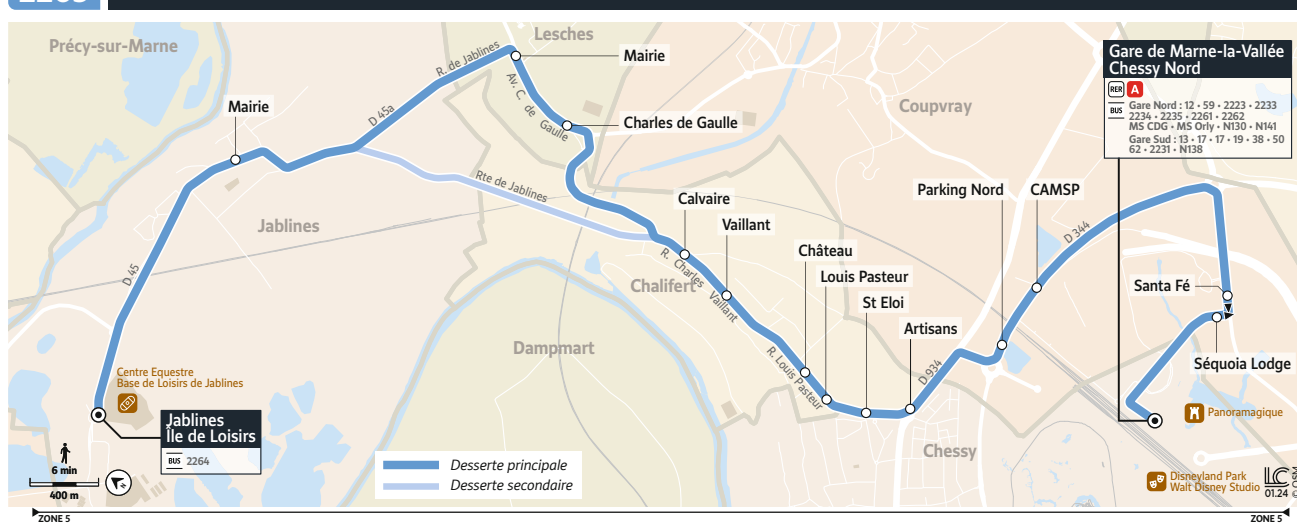

Les outils de recherche d'horaires et d'itinéraires sont régionaux, et il est donc souvent compliqué de retrouver la ligne qui vous intéresse. Il y a par exemple 13 lignes de bus qui portent le numéro 10 !

❓ Comment me repérer dans les nouveaux numéros ?

L'Île-de-France a été découpée par départements et secteurs, qui ont chacun un code spécifique. Sur le territoire de Marne-la-Vallée, toutes les lignes de bus commencent désormais par 22.

À chaque fois que cela était possible, l'ancien numéro a été repris afin de faciliter le changement (exemples : la ligne 26 devient 2226, la 34 devient 2234, etc...).

💡 Que va m'apporter ce nouveau numéro ?

Vous allez pouvoir retrouver votre ligne de bus plus facilement, car elle sera la seule en Île-de-France à porter ce numéro !

Ainsi, lorsque vous taperez son numéro dans les moteurs de recherche de l'application ou du site iledefrance-mobilites.fr, vous pourrez accéder directement aux informations qui vous concernent.

Les différents supports pour vos titres de transport

Via l'application Île-de-France Mobilités

Passe Navigo Easy

En gare, stations, commerces de proximité...

Passe Navigo

Sur internet depuis votre espace personnel, ou en gare et en station

Plus d'informations sur iledefrance-mobilites.fr/titres-et-tarifs

2263 JABLINES ÎLE DE LOISIRS ← GARE DE MARNE-LA-VALLÉE CHESSY NORD

Le billet de train pour toute l'Île-de-France à 4€ maximum*, c'est un minimum.

Désormais, en achetant un carnet de 10 billets de train, où que vous alliez en Île-de-France, votre trajet ne vous coûtera pas plus de 4€.

PAS DE MONNAIE ? pour acheter votre ticket par SMS*

1 SMS = 1 TICKET BUS

Envoyer au 93100 : **BUS + N° de votre ligne**

(ex : BUS2220, BUS2234...)

• **SOIR22 pour les bus de soirée**

Tarif du ticket d'accès à bord

⊕ coût éventuel du SMS pour les abonnements mobiles ne comprenant pas les SMS illimités (prix du ticket débité sur votre facture téléphonique)

Valable 1 heure sans correspondance

Service disponible avec les opérateurs Bouygues Telecom, Orange, SFR et Free