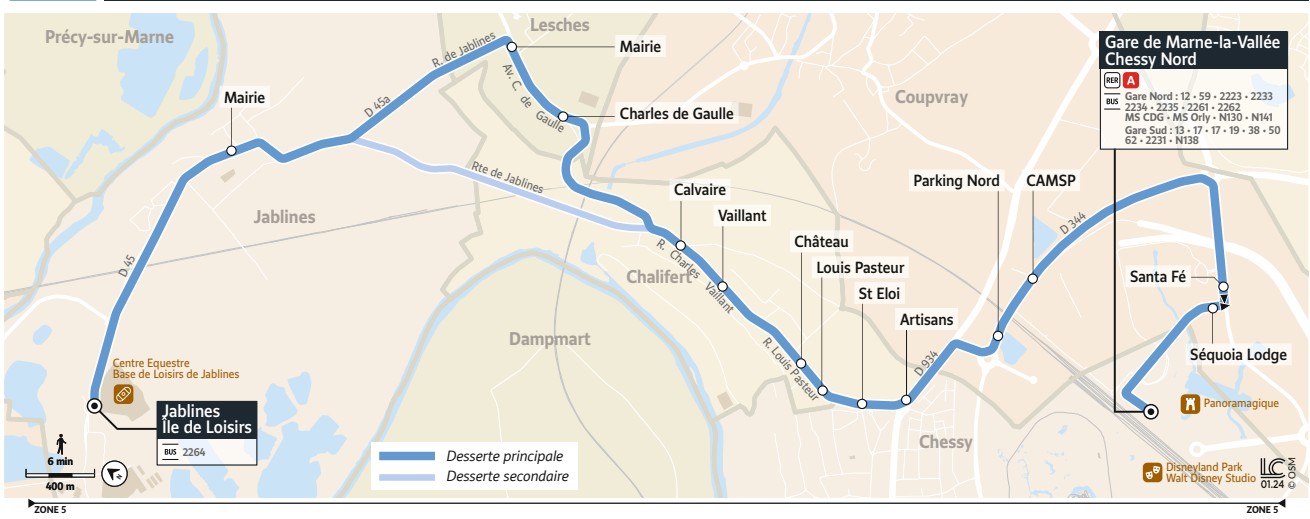

Le samedi, dimanche et jours fériés

	Période de fonctionnement Jours de fonctionnement	A	A	A
		SD	SD	SD
JABLINES	Île de Loisirs	9:25	13:50	19:14
	Mairie	9:28	13:53	19:17
LESCHES	Mairie	9:32	13:57	19:21
	Charles de Gaulle	9:33	13:58	19:22
CHALIFERT	Calvaire	9:36	14:01	19:25
	Vaillant	9:37	14:02	19:26
	Château	9:39	14:04	19:28
	Louis Pasteur	9:40	14:05	19:29
CHESSY	St Éloi	9:41	14:06	19:30
	Artisans	9:41	14:06	19:30
COUPVRAY	Parking Nord	9:42	14:07	19:31
	CAMSP	9:43	14:08	19:32
CHESSY	Santa Fé	9:47	14:12	19:36
	Gare de Marne-la-Vallée Chessy Nord	9:49	14:14	19:38

PÉRIODES DE FONCTIONNEMENT

A Toute l'année (jusqu'au 14 juillet 2024)

JOURS DE FONCTIONNEMENT

LàV Lundi à Vendredi
SD Samedi, Dimanche et jours fériés

2263 JABLINES ÎLE DE LOISIRS ← GARE DE MARNE-LA-VALLÉE CHESSY NORD

A PARTIR DU 22 AVRIL 2024

**LE SOIR, VOTRE BUS
VOUS ATTEND EN GARE DE
MARNE-LA-VALLÉE CHESSY**

Rentrez plus tard en toute sécurité
grâce au nouveau service de bus
de soirée, sans réservation :

- Des départs toutes les 30 min de 21h à 23h en connexion avec le RER A, du lundi au samedi.
- Desserte de l'ensemble des arrêts des communes de Chalifert, Coupvray, Jablines et Lesches.