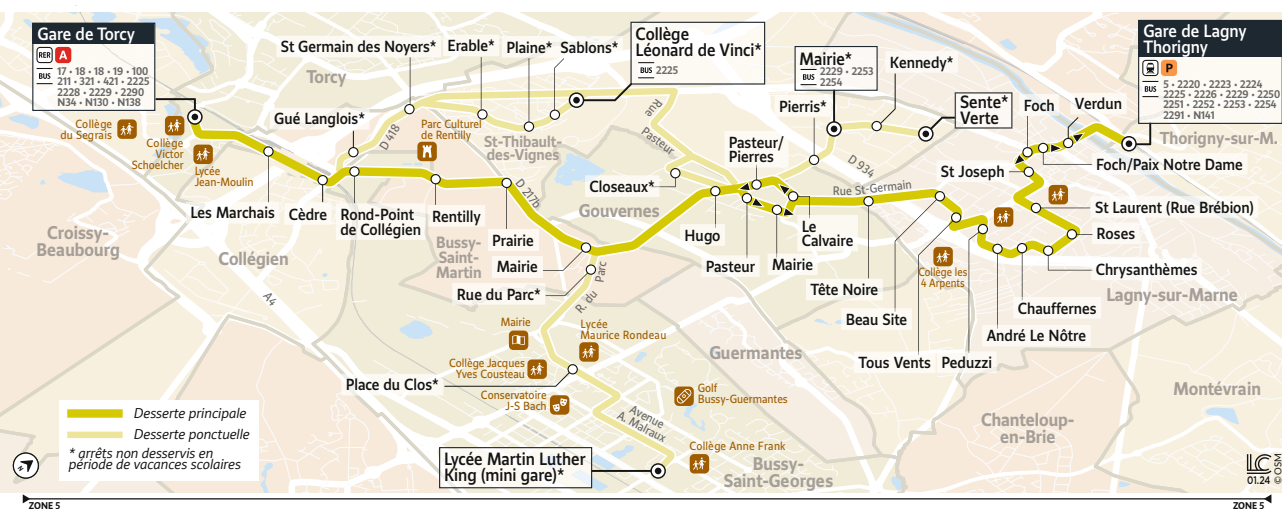

A.C.T. - IV - 24-0234 - Ne pas jeter sur la voie publique

Points de vente

- Lagny-sur-Marne Pôle Gare Lagny/Thorigny/Pomponne Point Info Bus Gare Routière Guichet SNCF Office du Tourisme de Marne-et-Gondoire 2, rue du Chemin de Fer Le Longchamp 40, rue Gambetta Thorigny-sur-Marne Les Terrasses 2, rue du Maréchal Foch

2221 GARE DE LAGNY THORIGNY -> GARE DE TORCY

Du lundi au vendredi (sauf jours fériés)

Table with columns for destination (TORCY), departure times (LàV), and arrival times (LàV) for various stations including THORIGNY-SUR-MARNE, LAGNY-SUR-MARNE, GOUVERNES, BUSSY-ST-MARTIN, and TORCY.

2221 GARE DE TORCY -> GARE DE LAGNY THORIGNY

Du lundi au vendredi (sauf jours fériés)

Table with columns for destination (LAGNY THORIGNY), departure times (LàV), and arrival times (LàV) for various stations including TORCY, BUSSY-ST-MARTIN, GOUVERNES, LAGNY-SUR-MARNE, and THORIGNY-SUR-MARNE.

PÉRIODES DE FONCTIONNEMENT

A Toute l'année (jusqu'au 14 juillet 2024)

JOURS DE FONCTIONNEMENT

LàV Lundi à Vendredi

À SAVOIR

Cette ligne ne circule pas le samedi, dimanche et jours fériés

VACANCES SCOLAIRES - ZONE C

Table showing school vacation periods: Toussaint 2023 (21 oct - 6 nov), Noël 2023 (23 déc - 8 jan), Hiver 2024 (10 fév - 26 fév), Printemps 2024 (6 avr - 22 avr), Pont Ascension 2024 (8 mai - 13 mai), Grandes vacances 2024 (6 juil - -).

2221 GARE DE TORCY -> GARE DE LAGNY THORIGNY