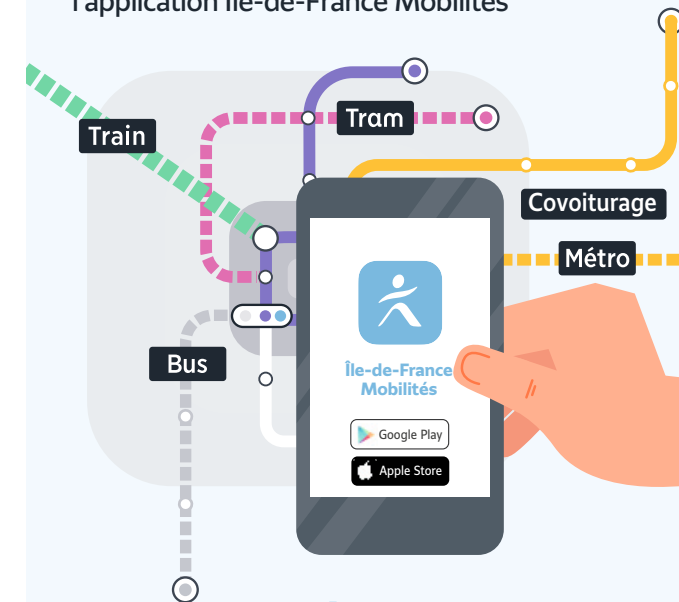

PÉRIODES DE FONCTIONNEMENT

SC Période scolaire

JOURS DE FONCTIONNEMENT

LàV Lundi à Vendredi **Me** Mercredi
LMJV Lundi, Mardi, Jeudi, Vendredi **S** Samedi

À SAVOIR

Cette ligne ne circule pas le samedi, dimanche et jours fériés
Les dessertes des établissements scolaires sont accessibles à tout voyageur muni d'un titre de transport valable

DESSERTES DU COLLÈGE LÉONARD DE VINCI - ST-THIBAUT-DES-VIGNES

2221 ST THIBAUT-DES-VIGNES SENTE VERTE → COLLÈGE LÉONARD DE VINCI

Du lundi au vendredi (sauf jours fériés)

	Période de fonctionnement	SC	SC
	Jours de fonctionnement	LàV	LàV
ST-THIBAUT-DES-VIGNES	Sente Verte	7:57	8:55
	Kennedy	7:58	8:56
	Mairie	7:59	8:57
	Pierris	8:01	8:59
GOVERNES	Pasteur/Pierres	8:04	9:02
	Closeaux	8:05	9:03
ST-THIBAUT-DES-VIGNES	Collège Léonard de Vinci	8:17	9:15

2221 COLLÈGE LÉONARD DE VINCI → ST THIBAUT-DES-VIGNES SENTE VERTE

Du lundi au vendredi (sauf jours fériés)

	Période de fonctionnement	SC	SC	SC
	Jours de fonctionnement	Me	LMJV	LMJV
ST-THIBAUT-DES-VIGNES	Collège Léonard de Vinci	12:45	16:15	17:15
GOVERNES	Closeaux	12:52	16:22	17:22
	Pasteur	12:55	16:25	17:25
	Mairie	12:56	16:26	17:26
ST-THIBAUT-DES-VIGNES	Pierris	13:00	16:30	17:30
	Mairie	13:02	16:32	17:32
	Kennedy	13:04	16:34	17:34
	Sente Verte	13:05	16:35	17:35

Itinéraires, horaires, rechargement de votre passe Navigo et info trafic : déplacez vous en toute simplicité avec l'application Île-de-France Mobilités

Le billet de train pour toute l'Île-de-France à 4€ maximum*, c'est un minimum.

Désormais, en achetant un carnet de 10 billets de train, où que vous alliez en Île-de-France, votre trajet ne vous coûtera pas plus de 4€.

Vos lignes changent de numéros, on vous explique tout !

Île-de-France Mobilités souhaite améliorer la lisibilité du réseau de bus régional, en travaillant sur la numérotation des lignes de bus afin que chacune ait un numéro unique.

Votre territoire, **Marne-la-Vallée**, va bénéficier de cette nouvelle numérotation dès le 22 avril 2024.

🔄 Pourquoi le numéro de ma ligne de bus change ?

Le réseau de bus en Île-de-France est constitué de près de **1 900 lignes**, et la numérotation actuelle conduit à avoir de nombreuses lignes qui portent le même numéro.

Les outils de recherche d'horaires et d'itinéraires sont régionaux, et il est donc souvent compliqué de retrouver la ligne qui vous intéresse. Il y a par exemple 13 lignes de bus qui portent le numéro 10 !

❓ Comment me repérer dans les nouveaux numéros ?

L'Île-de-France a été découpée par départements et secteurs, qui ont chacun un code spécifique. Sur le territoire de Marne-la-Vallée, toutes les lignes de bus commencent désormais par 22.

À chaque fois que cela était possible, l'ancien numéro a été repris afin de faciliter le changement (exemples : la ligne 26 devient 2226, la 34 devient 2234, etc...).

💡 Que va m'apporter ce nouveau numéro ?

Vous allez pouvoir retrouver votre ligne de bus plus facilement, car elle sera la seule en Île-de-France à porter ce numéro !

Ainsi, lorsque vous taperez son numéro dans les moteurs de recherche de l'application ou du site iledefrance-mobilites.fr, vous pourrez accéder directement aux informations qui vous concernent.

PAS DE MONNAIE ?

pour acheter votre ticket par SMS*

1 SMS = 1 TICKET BUS

Envoyer au 93100 :

- **BUS + N°** de votre ligne (ex : BUS2220, BUS2234...)
- **SOIR22** pour les bus de soirée

Tarif du ticket d'accès à bord

⊕ coût éventuel du SMS pour les abonnements mobiles ne comprenant pas les SMS illimités (prix du ticket débité sur votre facture téléphonique)

Valable 1 heure sans correspondance