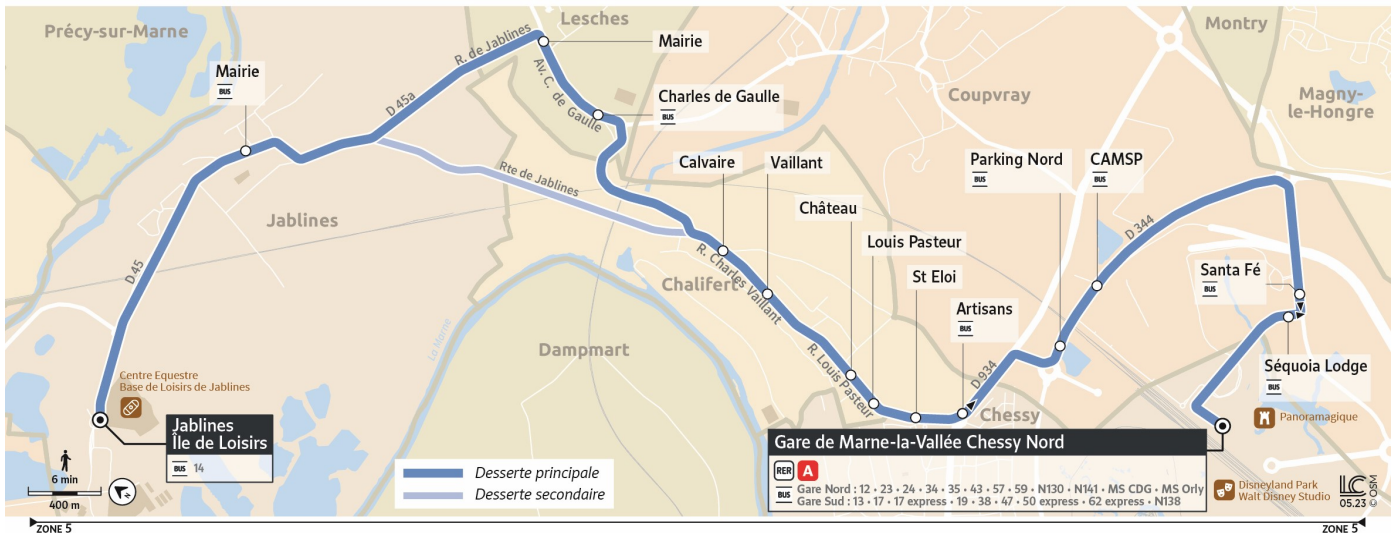

24 Jablines Île de Loisirs ↔ Gare de Marne-la-Vallée Chessy Nord

Ces horaires sont donnés à titre indicatif et sont soumis aux aléas de la circulation.

24 Jablines Île de Loisirs ↔ Gare de Marne-la-Vallée Chessy Nord

Via : ne dessert pas Lesches.

Ces horaires sont donnés à titre indicatif et sont soumis aux aléas de la circulation.