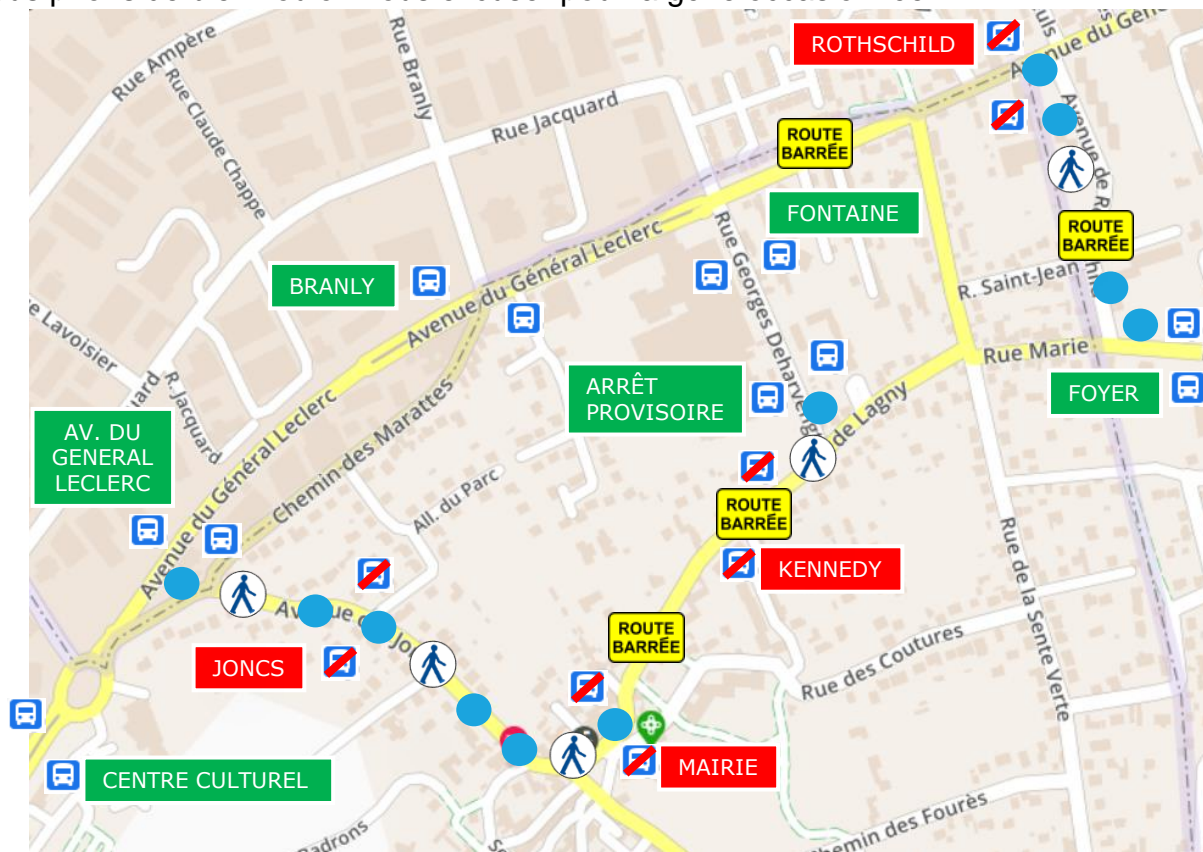

37a

37b

SPP_20231018_072142

TRAVAUX

En raison de travaux de création d'un réseau de chaleur sur l'avenue du G. Leclerc et l'avenue de Rothschild sur la commune de Lagny-sur-Marne ainsi qu'un branchement de gaz et d'électricité rue de Lagny sur la commune de Saint-Thibault-des-Vignes, ces 3 voies seront fermées à la circulation.

Une déviation sera mise en place.

Les arrêts « **Kennedy, Mairie, Joncs et Rothschild** » ne seront pas desservis.

Du lundi 23 octobre au vendredi 03 novembre 2023 inclus.

Nous vous invitons à vous reporter aux arrêts :

- « Branly » situés sur l'avenue du Général Leclerc
- « Avenue du Général Leclerc » situés sur l'avenue du Général Leclerc
- « Arrêts Provisoires » situés rue de Harvengt

Attention, les arrêts « Fontaine » seront desservis mais leurs directions seront inversées.

Nous vous prions de bien vouloir nous excuser pour la gêne occasionnée.

@ MLV_IDFM
01 60 07 94 70
du lundi au samedi
de 6h30 à 20h00

iledefrance-mobilites.fr
Application disponible sur :

île de France
mobilités