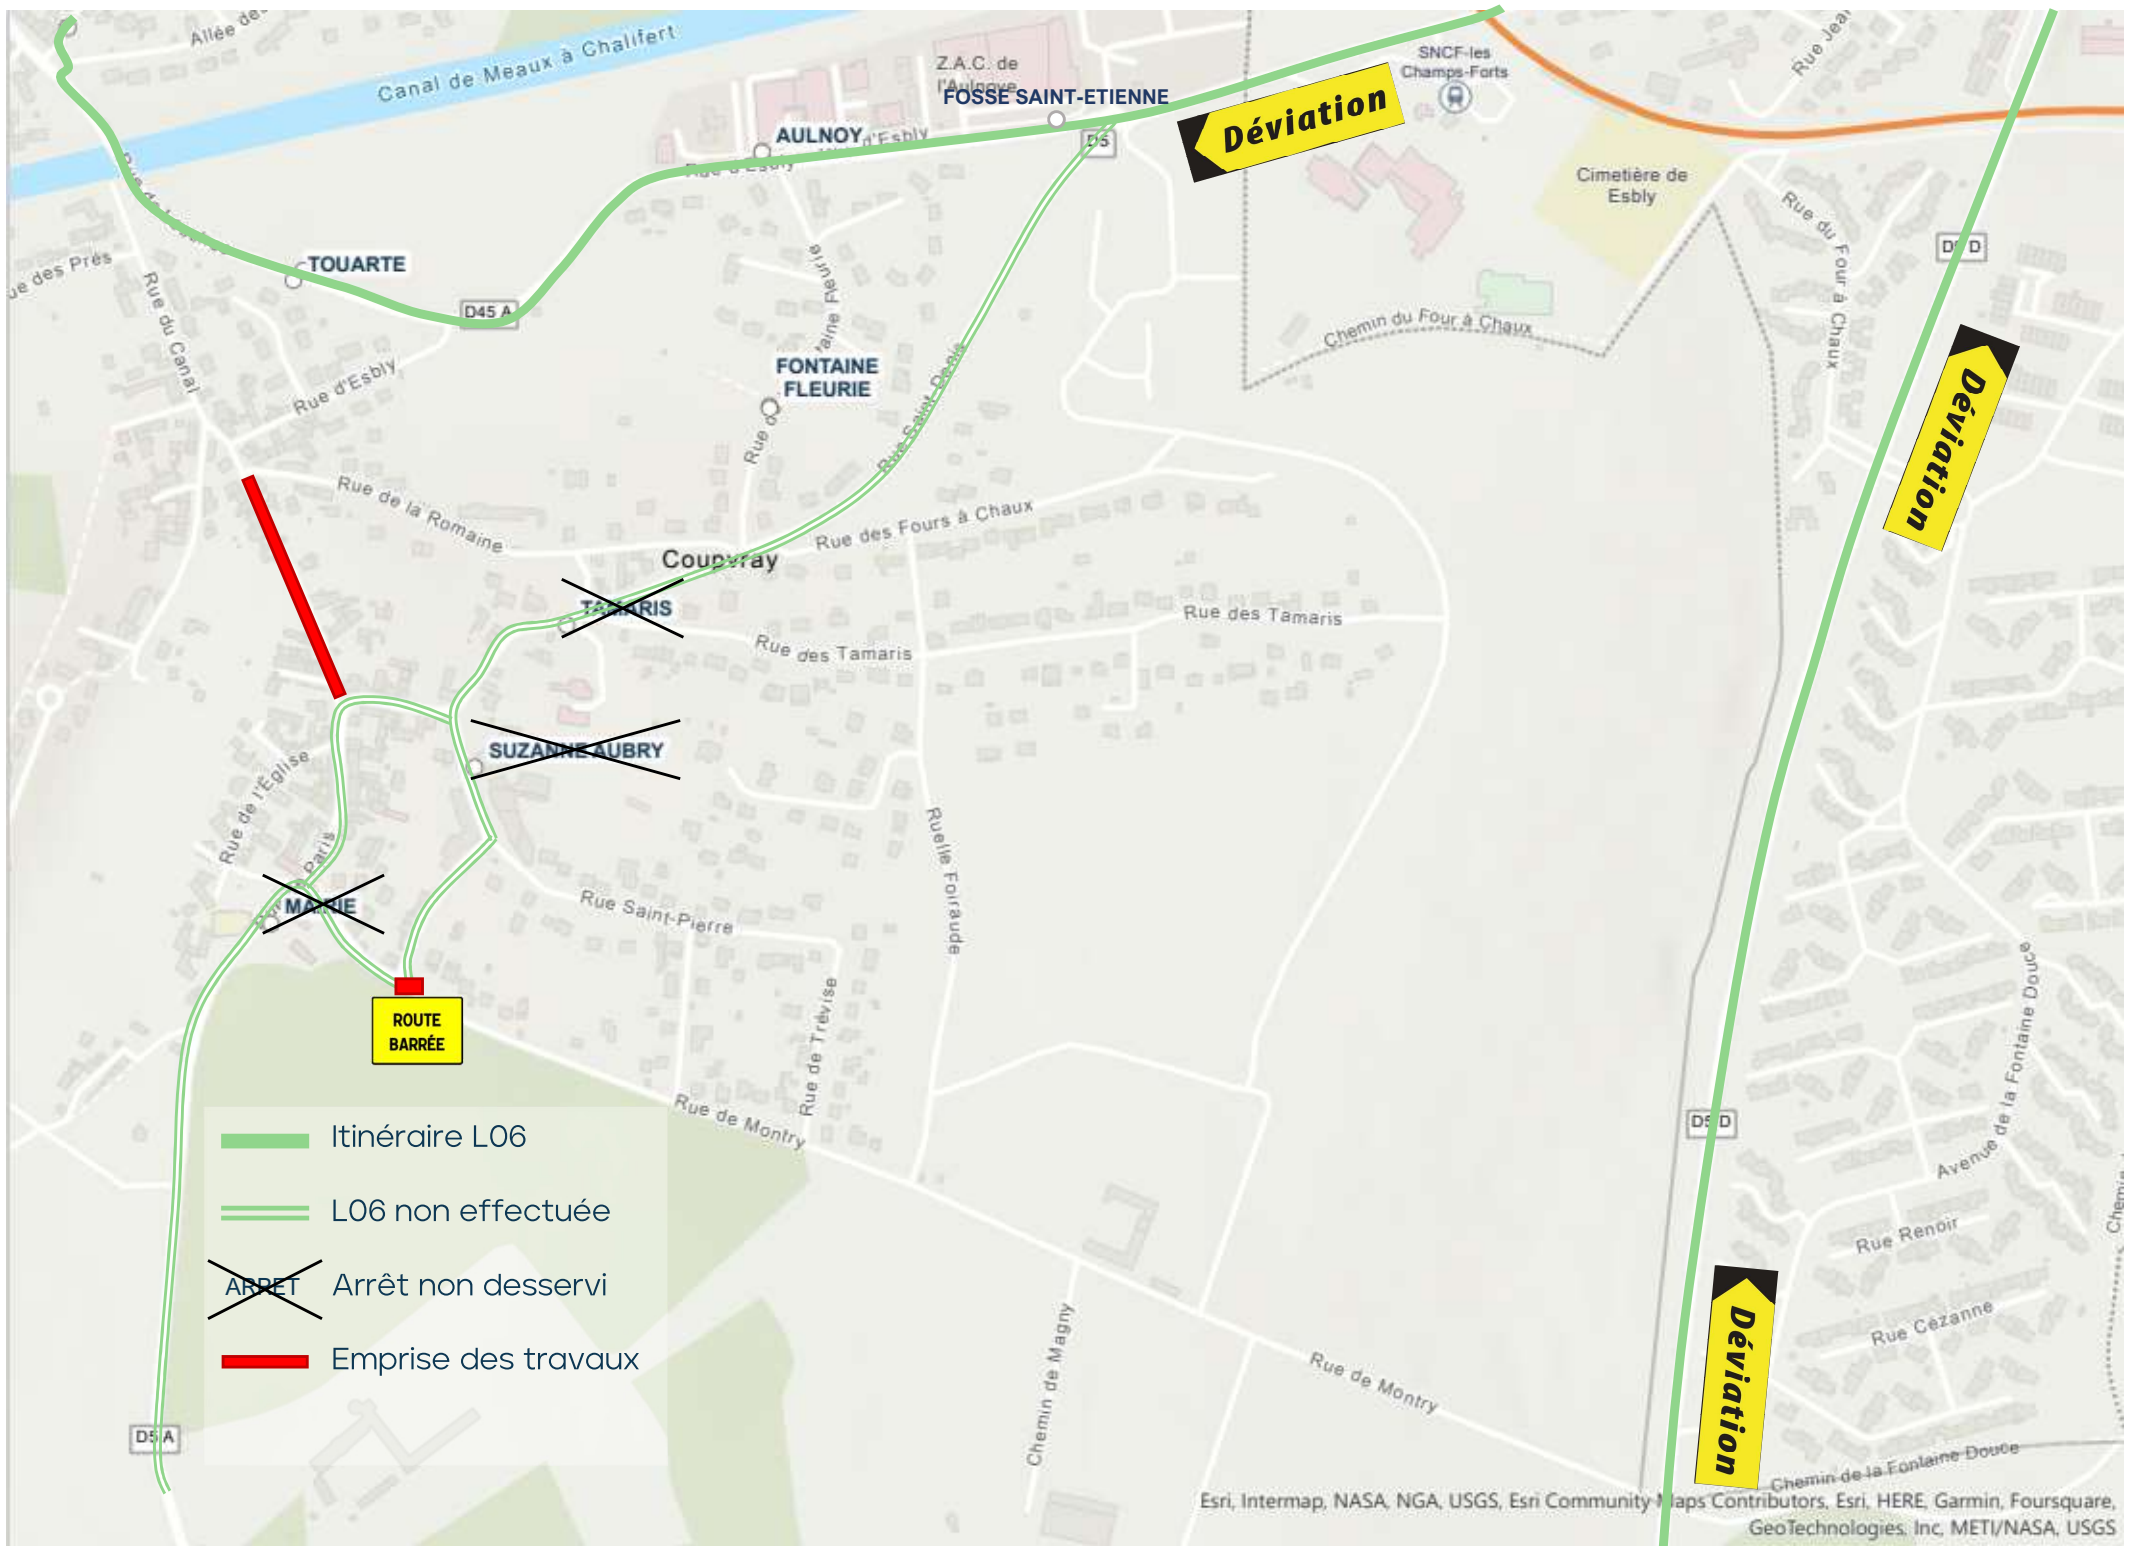

# TRAVAUX DE COUPVRAY - Focus sur les 2 & 3 novembre 2023 :

La déviation de la L06 se fera uniquement dans en direction d'Esbly : les arrêts CAMSP, Parking Nord, Mairie, Suzanne Aubry et Tamaris ne seront pas desservis.

Les usagers sont invités à se reporter aux arrêts Fosse Saint-Etienne, Aulnoye et Touarte.

L'itinéraire normal est maintenu en direction de Marne-la-Vallée Chessy.