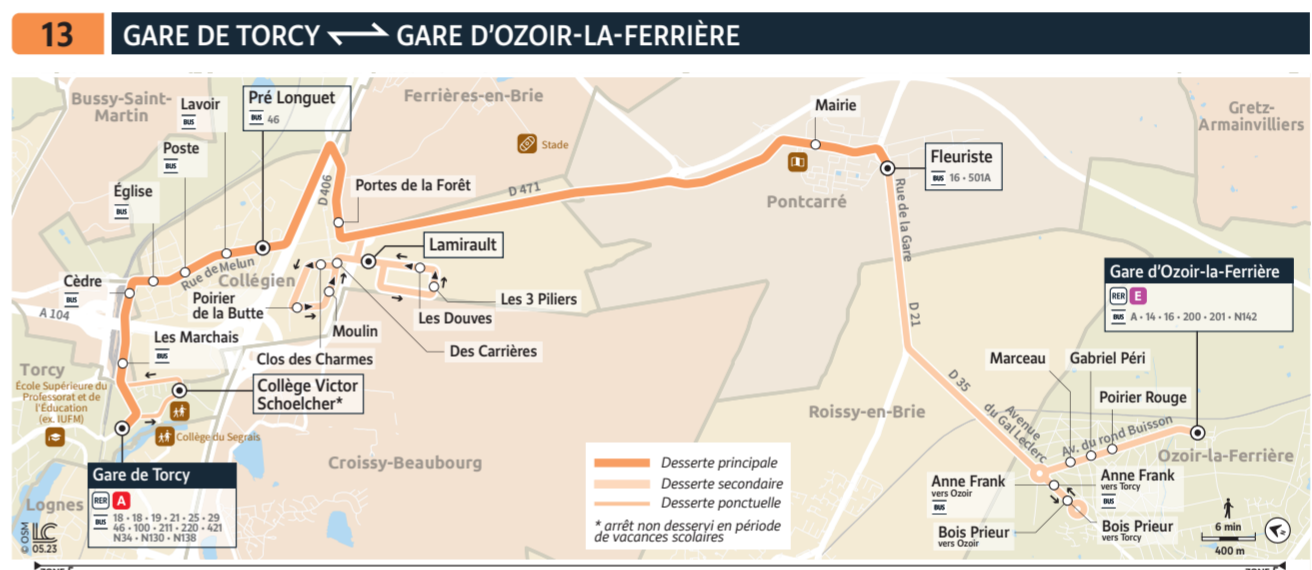

Le samedi (sauf jours fériés)

	Jours de fonctionnement											
	S	S	S	S	S	S	S	S	S	S	S	S
PONTCARRÉ	Fleuriste*	7:26	8:15	9:03	11:32	12:27	14:19	15:09	15:59	16:49	17:33	18:41
	Mairie	7:28	8:17	9:05	11:34	12:29	14:21	15:11	16:01	16:51	17:35	18:43
COLLÉGIEEN	Portes de la Forêt	7:43	8:32	9:20	11:49	12:44	14:36	15:26	16:16	17:06	17:50	18:58
	Pré Longuet	7:45	8:34	9:22	11:51	12:46	14:38	15:28	16:18	17:08	17:52	19:00
	Lavoir	7:46	8:35	9:23	11:52	12:47	14:39	15:29	16:19	17:09	17:53	19:01
	Poste	7:46	8:35	9:23	11:52	12:47	14:39	15:29	16:19	17:09	17:53	19:01
	Eglise	7:47	8:36	9:24	11:53	12:48	14:40	15:30	16:20	17:10	17:54	19:02
BUSSY-SAINT-MARTIN	Cèdre	7:48	8:37	9:25	11:54	12:49	14:41	15:31	16:21	17:11	17:55	19:03
	Les Marchais	7:51	8:40	9:28	11:57	12:52	14:44	15:34	16:24	17:14	17:58	19:06
TORCY	Gare de Torcy	7:52	8:41	9:29	11:58	12:53	14:45	15:35	16:25	17:15	17:59	19:07

IMPORTANT TRAVAUX

En raison de travaux sur la RD471 reliant Collégien à Pontcarré, le terminus de la ligne sera Pontcarré Fleuriste, des navettes seront mises en place entre Fleuriste et la Gare d'Ozoir-la-Ferrière tout l'été.

Des horaires seront mis en place du 17 juillet au 09 août et du 10 août au 20 août 2023.

Horaires au verso.

Du lundi au vendredi (sauf jours fériés)

	Jours de fonctionnement																													
	LàV	LàV	LàV	LàV	LàV	LàV	LàV	LàV	LàV	LàV	LàV	LàV	LàV	LàV	LàV	LàV	LàV	LàV	LàV	LàV	LàV	LàV	LàV	LàV	LàV	LàV	LàV	LàV	LàV	LàV
TORCY	Gare de Torcy (Quai N)	5:45	6:00	6:15	6:34	6:50	7:05	7:19	7:47	8:15	8:40	9:17	10:38	11:33	12:10	13:20	14:18	15:20	16:04	16:44	17:19	17:39	17:59	18:24	18:50	19:21	19:45	20:05	20:43	
BUSSY-SAINT-MARTIN	Les Marchais	5:47	6:02	6:17	6:36	6:52	7:07	7:21	7:49	8:17	8:42	9:19	10:40	11:35	12:12	13:22	14:20	15:22	16:06	16:46	17:21	17:41	18:01	18:26	18:52	19:23	19:47	20:07	20:45	
	Cèdre	5:48	6:03	6:18	6:37	6:53	7:08	7:22	7:50	8:18	8:43	9:20	10:41	11:36	12:13	13:23	14:21	15:23	16:07	16:48	17:23	17:43	18:03	18:28	18:54	19:25	19:48	20:08	20:46	
COLLÉGIEEN	Eglise	5:49	6:04	6:19	6:38	6:54	7:09	7:23	7:51	8:19	8:44	9:21	10:42	11:37	12:14	13:24	14:22	15:24	16:08	16:49	17:24	17:44	18:04	18:29	18:55	19:26	19:49	20:09	20:47	
	Poste	5:50	6:05	6:20	6:39	6:55	7:10	7:24	7:52	8:20	8:45	9:22	10:43	11:38	12:15	13:25	14:23	15:25	16:09	16:50	17:25	17:45	18:05	18:30	18:56	19:27	19:50	20:10	20:48	
	Lavoir	5:50	6:05	6:20	6:39	6:55	7:10	7:24	7:52	8:20	8:45	9:22	10:43	11:38	12:15	13:25	14:23	15:25	16:09	16:50	17:25	17:45	18:05	18:30	18:56	19:27	19:50	20:10	20:48	
	Pré Longuet	5:51	6:06	6:21	6:40	6:56	7:11	7:25	7:53	8:21	8:46	9:23	10:44	11:39	12:16	13:26	14:24	15:26	16:10	16:51	17:26	17:46	18:06	18:31	18:57	19:28	19:51	20:11	20:49	
	Portes de la Forêt	5:54	6:09	6:24	6:43	6:59	7:14	7:28	7:56	8:24	8:49	9:26	10:47	11:42	12:19	13:29	14:27	15:29	16:13	16:54